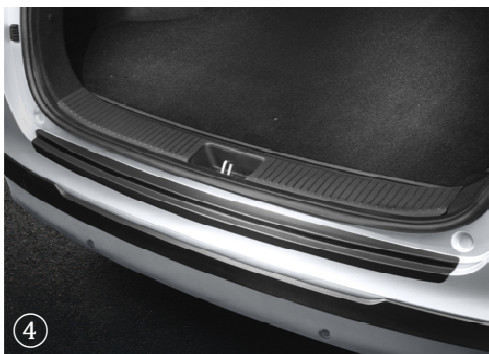

HYUNDAI
i30

Originální příslušenství

- Textilní koberce, velur ①
- Gumové koberce, šedé logo ②
- Střešní nosič, hliník ③
- Ochranná folie zadního nárazníku ④
- Vana do zavazadelníku + organizér ⑤
- Tažné zařízení, odnímatelné ⑥
- Lapače nečistot, přední ⑦
- Boční lišty - chrom ⑧
- Prahové lišty - chrom ⑨